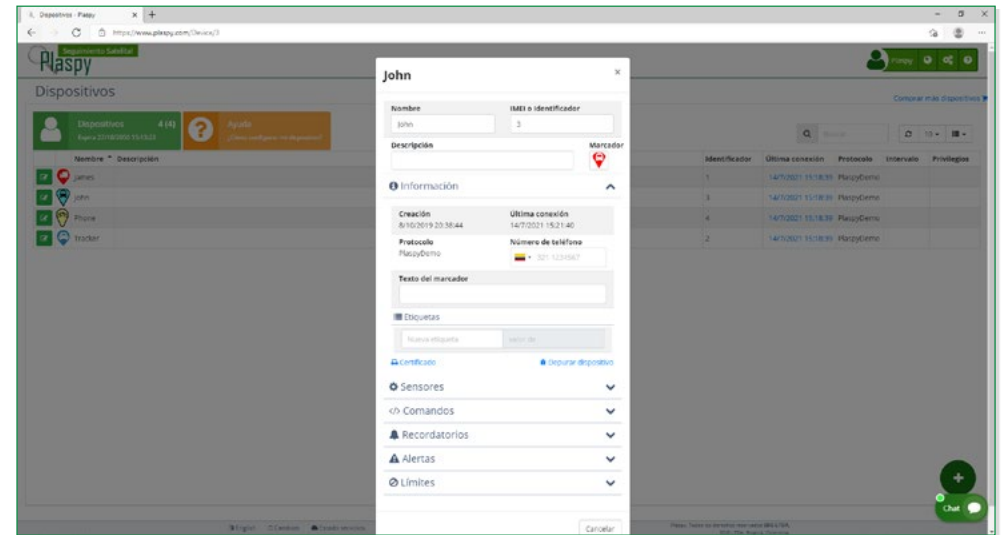

## MÓVIL

Descargue la aplicación móvil en su teléfono móvil (Android, iPhone, Windows Phone), para consultar dispositivos asociados a su cuenta o la información de estado de su cuenta.

Plaspy con su aplicación móvil tienes la opción de realizar seguimiento en tiempo real a teléfonos o Tablet.

A través de un teléfono móvil o tableta 3G con sistema operativo Android, puedes ver video en vivo, subirlos a los servidores de Plaspy por 1 día o almacenar el video o fotos en su dispositivo.

## GEO CERCAS

Dibuje zonas de acuerdo a su necesidad, zonas prohibidas: alerta cuando un dispositivo ingresa a la zona delimitada, zonas permitidas: alerta cuando un dispositivo sale de esa zona, zona o punto de control: alerta cuando el dispositivo entra o pasa por esta zona.

# IMÁGENES

- Consulte una demostración de la plataforma en [www.plaspy.com](http://www.plaspy.com)