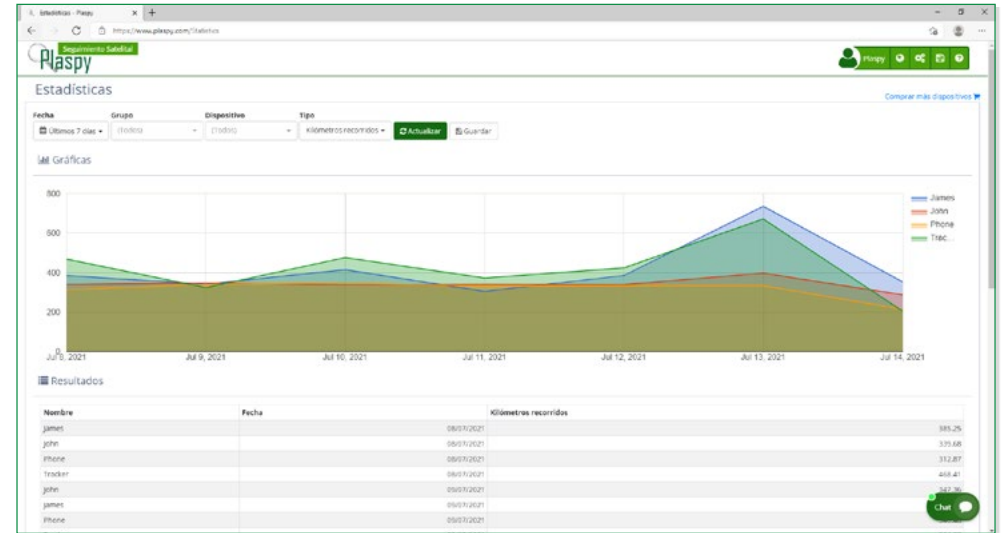

## MÓVIL

Descargue la aplicación móvil en su teléfono móvil (Android, iPhone, Windows Phone), para consultar dispositivos asociados a su cuenta o la información de estado de su cuenta.

Plaspy con su aplicación móvil tienes la opción de realizar seguimiento en tiempo real a teléfonos o Tablet.

A través de un teléfono móvil o tableta 3G con sistema operativo Android, puedes ver video en vivo, subirlos a los servidores de Plaspy por 1 día o almacenar el video o fotos en su dispositivo.

## GEO CERCAS

Dibuje zonas de acuerdo a su necesidad, zonas prohibidas: alerta cuando un dispositivo ingresa a la zona delimitada, zonas permitidas: alerta cuando un dispositivo sale de esa zona, zona o punto de control: alerta cuando el dispositivo entra o pasa por esta zona.

# IMÁGENES

- Consulte una demostración de la plataforma en [www.plaspy.com](http://www.plaspy.com)