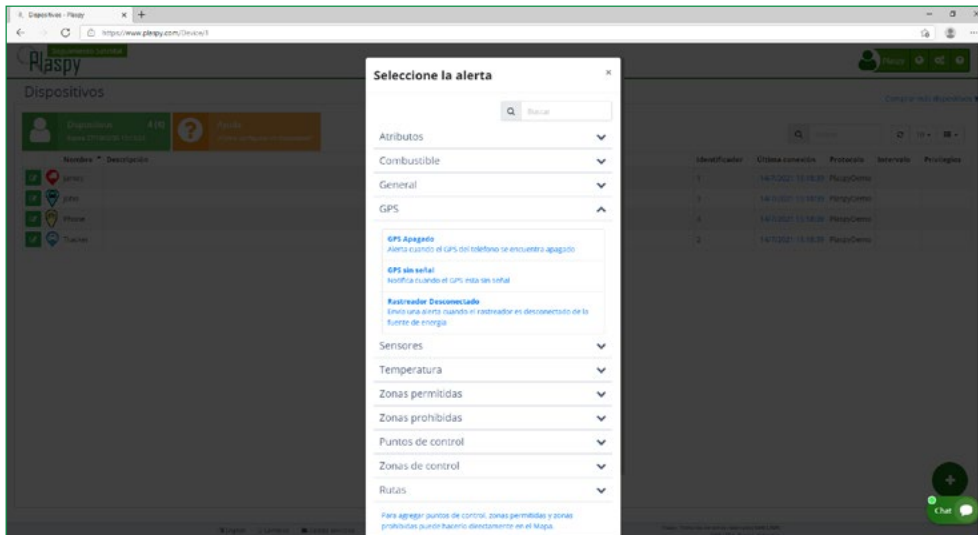

## MÓVIL

Descargue la aplicación móvil en su teléfono móvil (Android, iPhone, Windows Phone), para consultar dispositivos asociados a su cuenta o la información de estado de su cuenta.

Plaspy con su aplicación móvil tienes la opción de realizar seguimiento en tiempo real a teléfonos o Tablet.

A través de un teléfono móvil o tableta 3G con sistema operativo Android, puedes ver video en vivo, subirlos a los servidores de Plaspy por 1 día o almacenar el video o fotos en su dispositivo.

## GEO CERCAS

Dibuje zonas de acuerdo a su necesidad, zonas prohibidas: alerta cuando un dispositivo ingresa a la zona delimitada, zonas permitidas: alerta cuando un dispositivo sale de esa zona, zona o punto de control: alerta cuando el dispositivo entra o pasa por esta zona.

# IMÁGENES

- Consulte una demostración de la plataforma en [www.plaspy.com](http://www.plaspy.com)